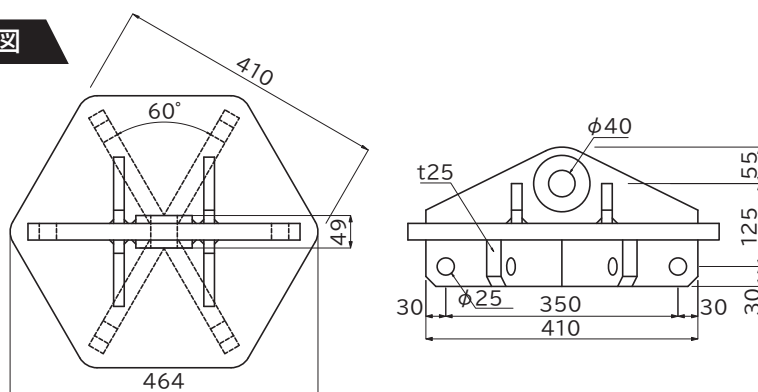

寸法図

参考 下部使用可能シャックル
シャックル20(2.5t) 他

天秤 (ビーム)

六角天秤

HP製品紹介
QRコード

リース/販売

型番: HE

13.5ton (2.25ton×6点)

製品質量 60kg

型番 HE-13

寸法図

付属品 上部付属シャックル
GPBB-13.5t

参考 下部使用可能シャックル
シャックル20(2.5t) 他

⚠ 注意事項

- ワイヤの吊り角度は60°以内を推奨します。
- ワイヤ、シャックルは別途販売となります。
- 六角天秤は付属品シャックルの滅失にご注意ください。
- 左右対称に吊り上げてください。
- 吊り荷重、吊り方をご確認の上、規定の使用荷重内でご使用ください。