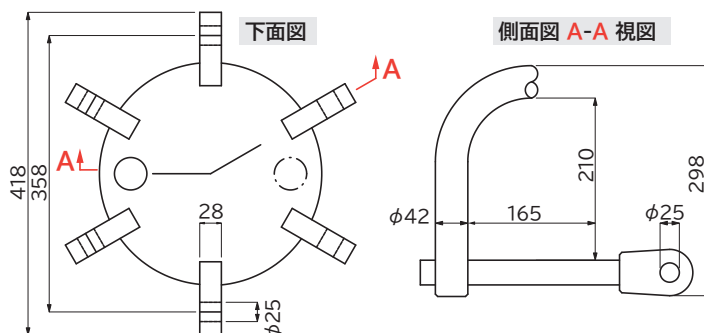

天秤 (ビーム)

丸型天秤

HP製品紹介
QRコード

リース

型番: MB

6ton (1ton×6点)

製品質量 28kg

型番 MB-6

寸法図

参考 下部使用可能シャックル
シャックル20(2.5t) 他

天秤 (ビーム)

六角天秤

HP製品紹介
QRコード

リース/販売

型番: HE

13.5ton (2.25ton×6点)

製品質量 60kg

型番 HE-13

寸法図

付属品 上部付属シャックル
GPBB-13.5t

参考 下部使用可能シャックル
シャックル20(2.5t) 他

⚠ 注意事項

- ワイヤの吊り角度は60°以内を推奨します。
- ワイヤ、シャックルは別途販売となります。
- 六角天秤は付属品シャックルの滅失にご注意ください。
- 左右対称に吊り上げてください。
- 吊り荷重、吊り方をご確認の上、規定の使用荷重内でご使用ください。

吊り金具

各種
確認
シート寸法表・
安全荷重表