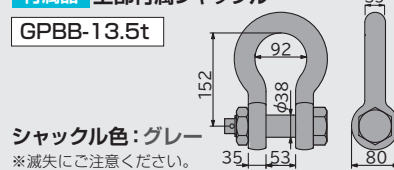

寸法図

参考 下部使用可能シャックル
シャックル20(2.5t) 他

天秤 (ビーム)

六角天秤

HP製品紹介
QRコード

リース/販売

型番: HE

13.5ton (2.25ton×6点)

製品質量 60kg

型番 HE-13

寸法図

付属品 上部付属シャックル
GPBB-13.5t

参考 下部使用可能シャックル
シャックル20(2.5t) 他

⚠ 注意事項

- ワイヤの吊り角度は60°以内を推奨します。
- ワイヤ、シャックルは別途販売となります。
- 六角天秤は付属品シャックルの滅失にご注意ください。
- 左右対称に吊り上げてください。
- 吊り荷重、吊り方をご確認の上、規定の使用荷重内でご使用ください。